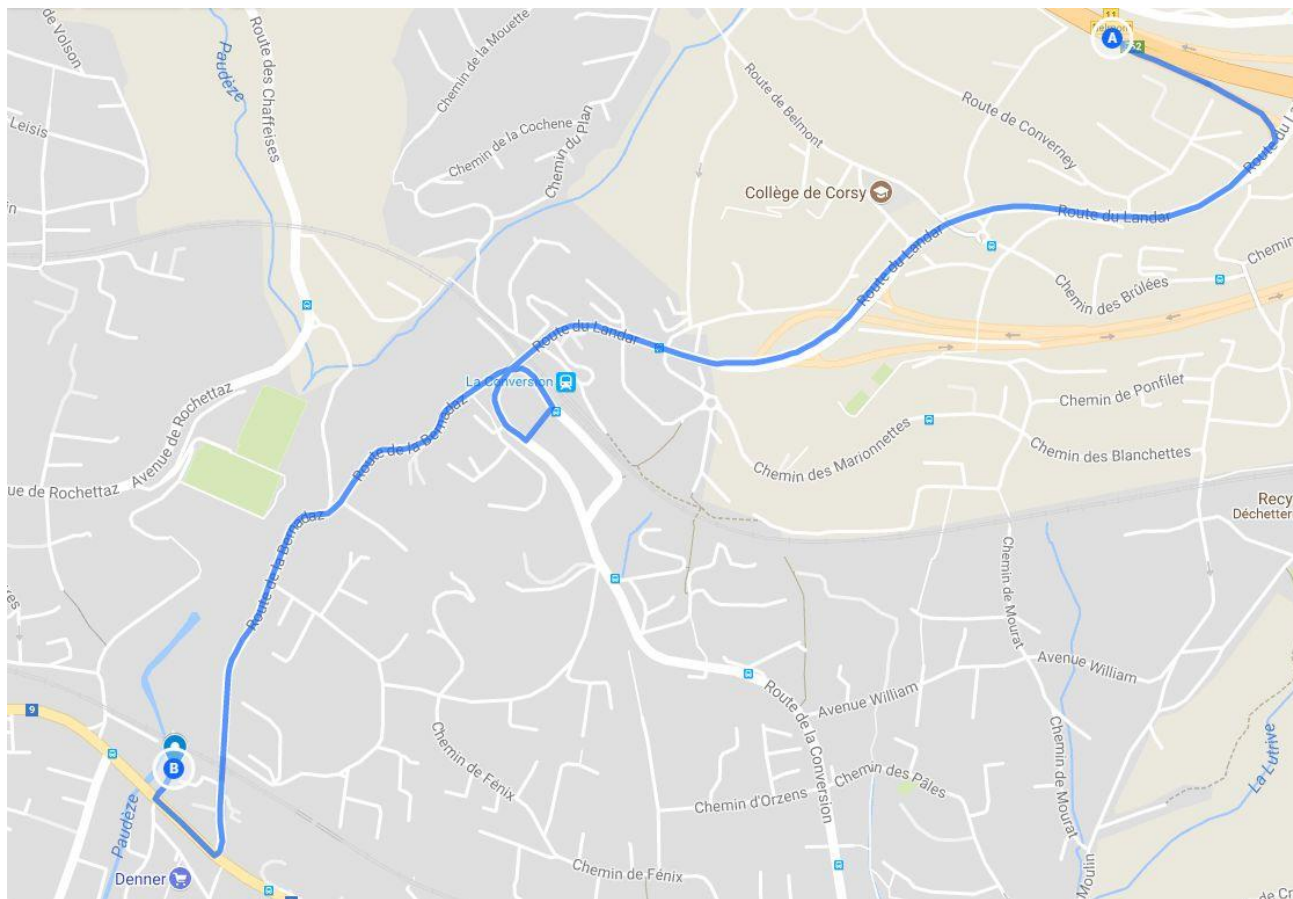

## Wo finden Sie uns

Die Résidence de la Paudèze befindet sich lediglich 4 km vom Stadtzentrum von Lausanne entfernt und ist sowohl mit dem Auto als auch mit öffentlichen Verkehrsmitteln problemlos zu erreichen.

Chemin Vallon de la Paudèze 3-5  
1094 Paudex

**GPS-Koordinaten:** Breitengrad: 46.508787 | Längengrad: 6.671297

Autobahn A9, Abfahrt Belmont Richtung Lutry  
Nach 500 m rechts in die Straße Route du Landar abbiegen  
Nach 60 m links in die Straße Route de la Conversion abbiegen  
Nach 900 m leicht links in die Straße Route de la Bernadaz abbiegen  
Nach 120 m rechts in die Straße Route du Simplon und 110 m weiter erneut rechts in den Weg Chemin du Vallon de la Paudèze abbiegen

### Vom Bahnhof Lausanne

Nehmen Sie am Bahnhof den Bus Nr. 1 in Richtung Blécherette, Haltestelle Georgette  
Nehmen Sie dann den Bus Nr. 9 in Richtung Lutry Corniche, Haltestelle Moulins

### Vom Stadtzentrum Lausanne

Nehmen Sie den Bus Nr. 9 ab St-François oder Bel-Air in Richtung Lutry-Corniche,  
Haltestelle Moulins